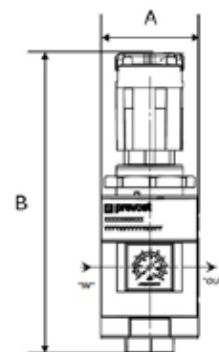

FILTRAZIONE PREVOST - MODULI SINGOLI

Regolatore

Pressione max. di utilizzo

15 bar

Codice	Filettatura	Maschiatura	Portata a 6 bar (l/min) ($\Delta P = 1.00$ bar)		Peso netto (Kg)	Dim. A (mm)	Dim. B (mm)
ATU R10100	G1/8	G1/8	750	0.5 / 15	0,339	40	121.5
ATU R10101	G1/4	G1/4	1500	0.5 / 15	0,339	40	121.5
ATU R10102	G3/8	G3/8	4300	0.5 / 15	0,926	62	185
ATU R10103	G1/2	G1/2	4700	0.5 / 15	0,926	62	185